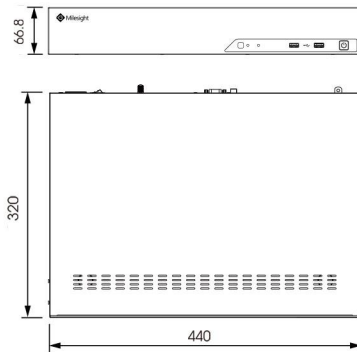

MS-N7016-UPH